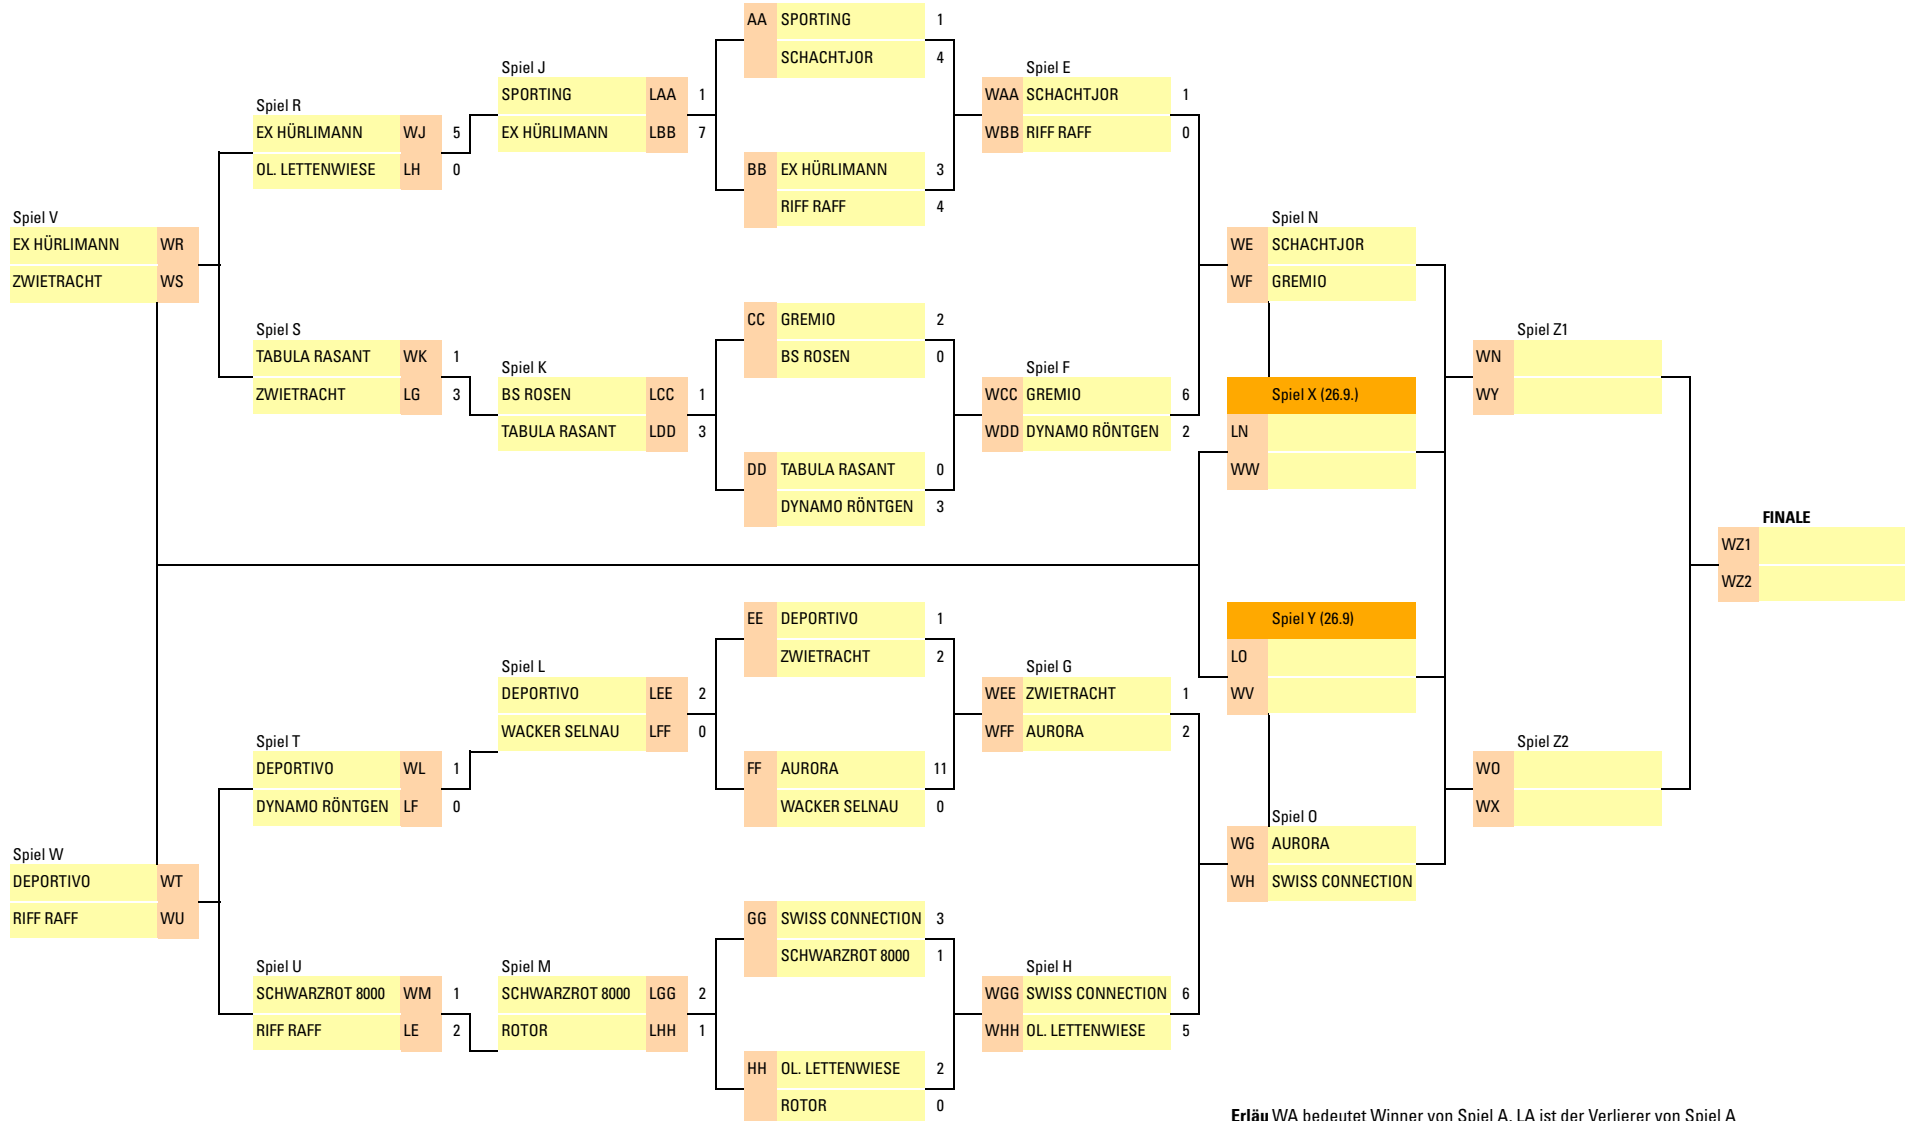

TABLEAU LIGA CUP 2010

18. SEPTEMBER

12. SEPTEMBER

4./5. SEPTEMBER

29. AUGUST

4./5. SEPTEMBER

18. SEPTEMBER

3. OKTOBER

10. OKTOBER

LOSERTABLEAU

WINNERTABLEAU

Erläuterung: WA bedeutet Winner von Spiel A, LA ist der Verlierer von Spiel A