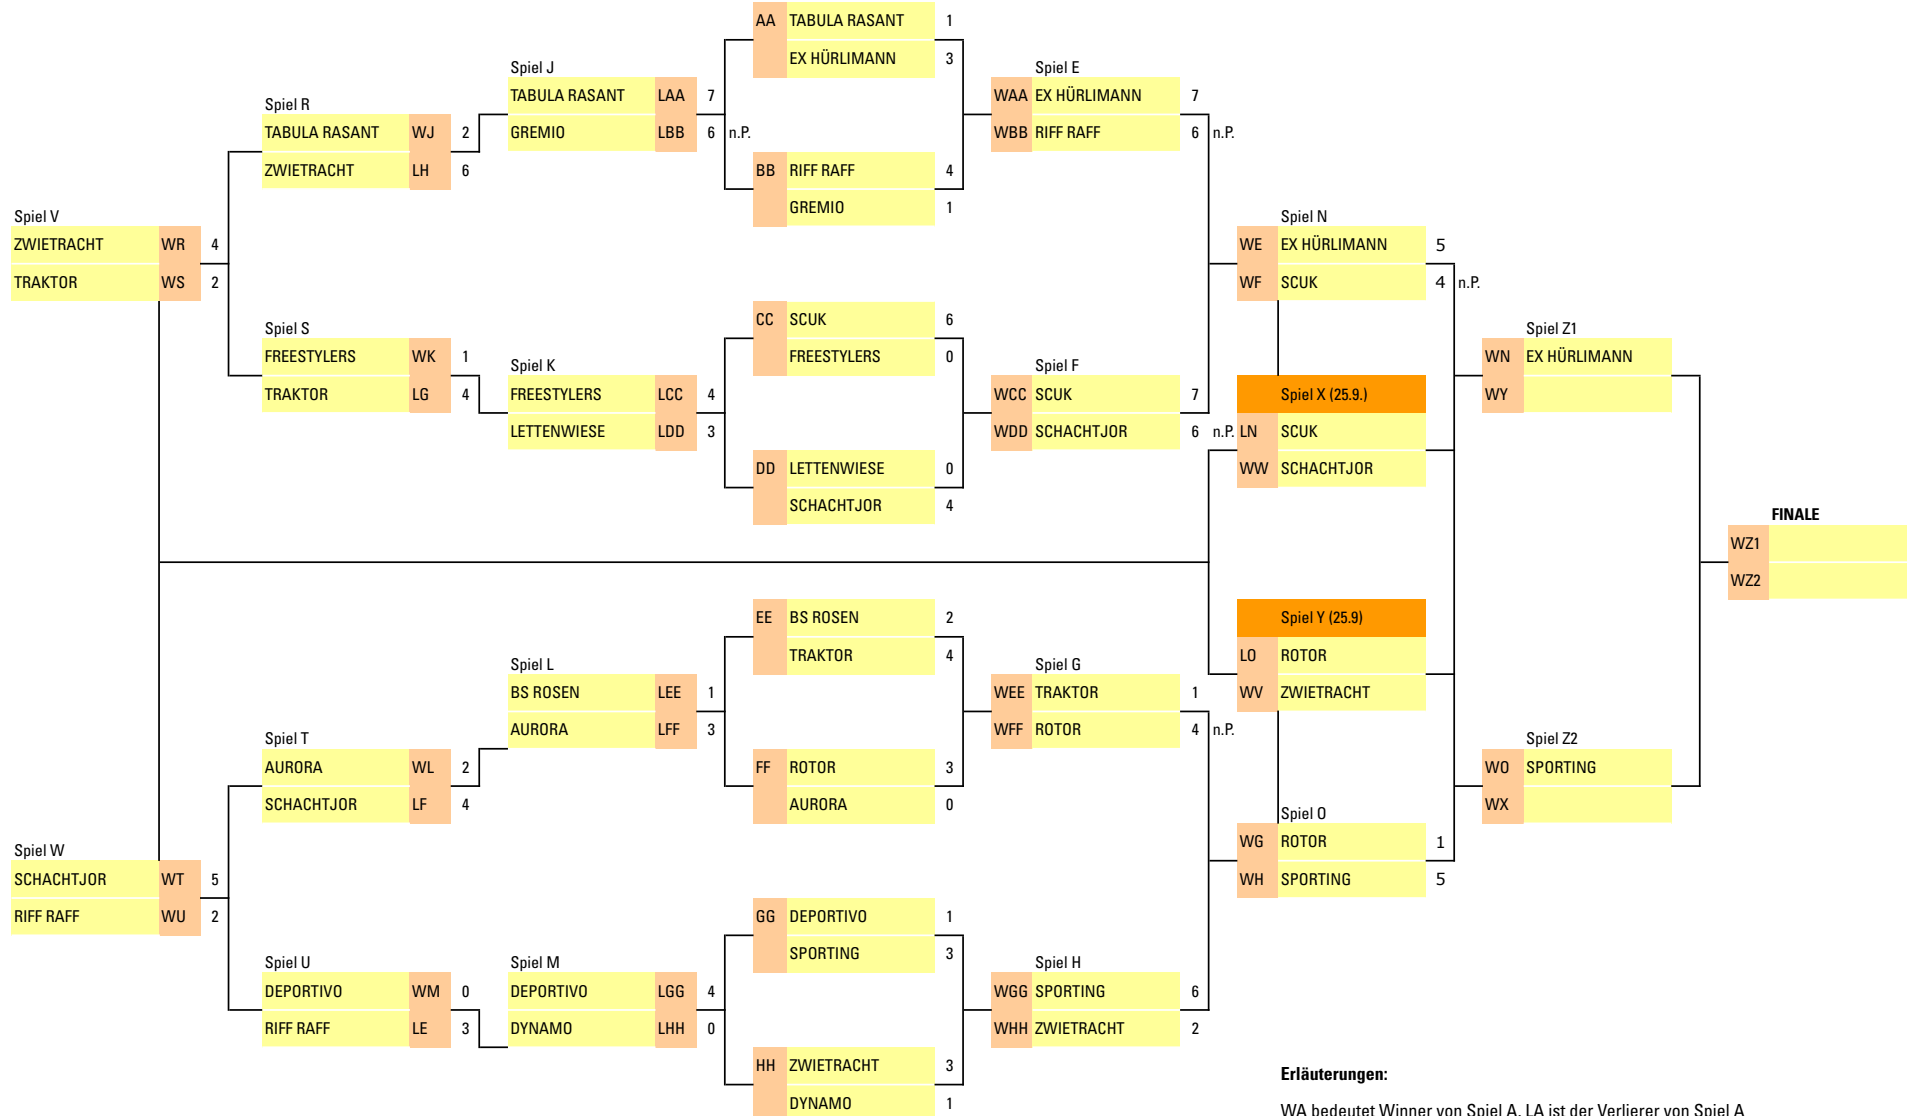

# TABLEAU LIGA CUP 2011

17. SEPTEMBER

11. SEPTEMBER

4. SEPTEMBER

28. AUGUST

4. SEPTEMBER

17. SEPTEMBER

2. OKTOBER

9. OKTOBER

LOSERTABLEAU

WINNERTABLEAU

**Erläuterungen:**

WA bedeutet Winner von Spiel A, LA ist der Verlierer von Spiel A